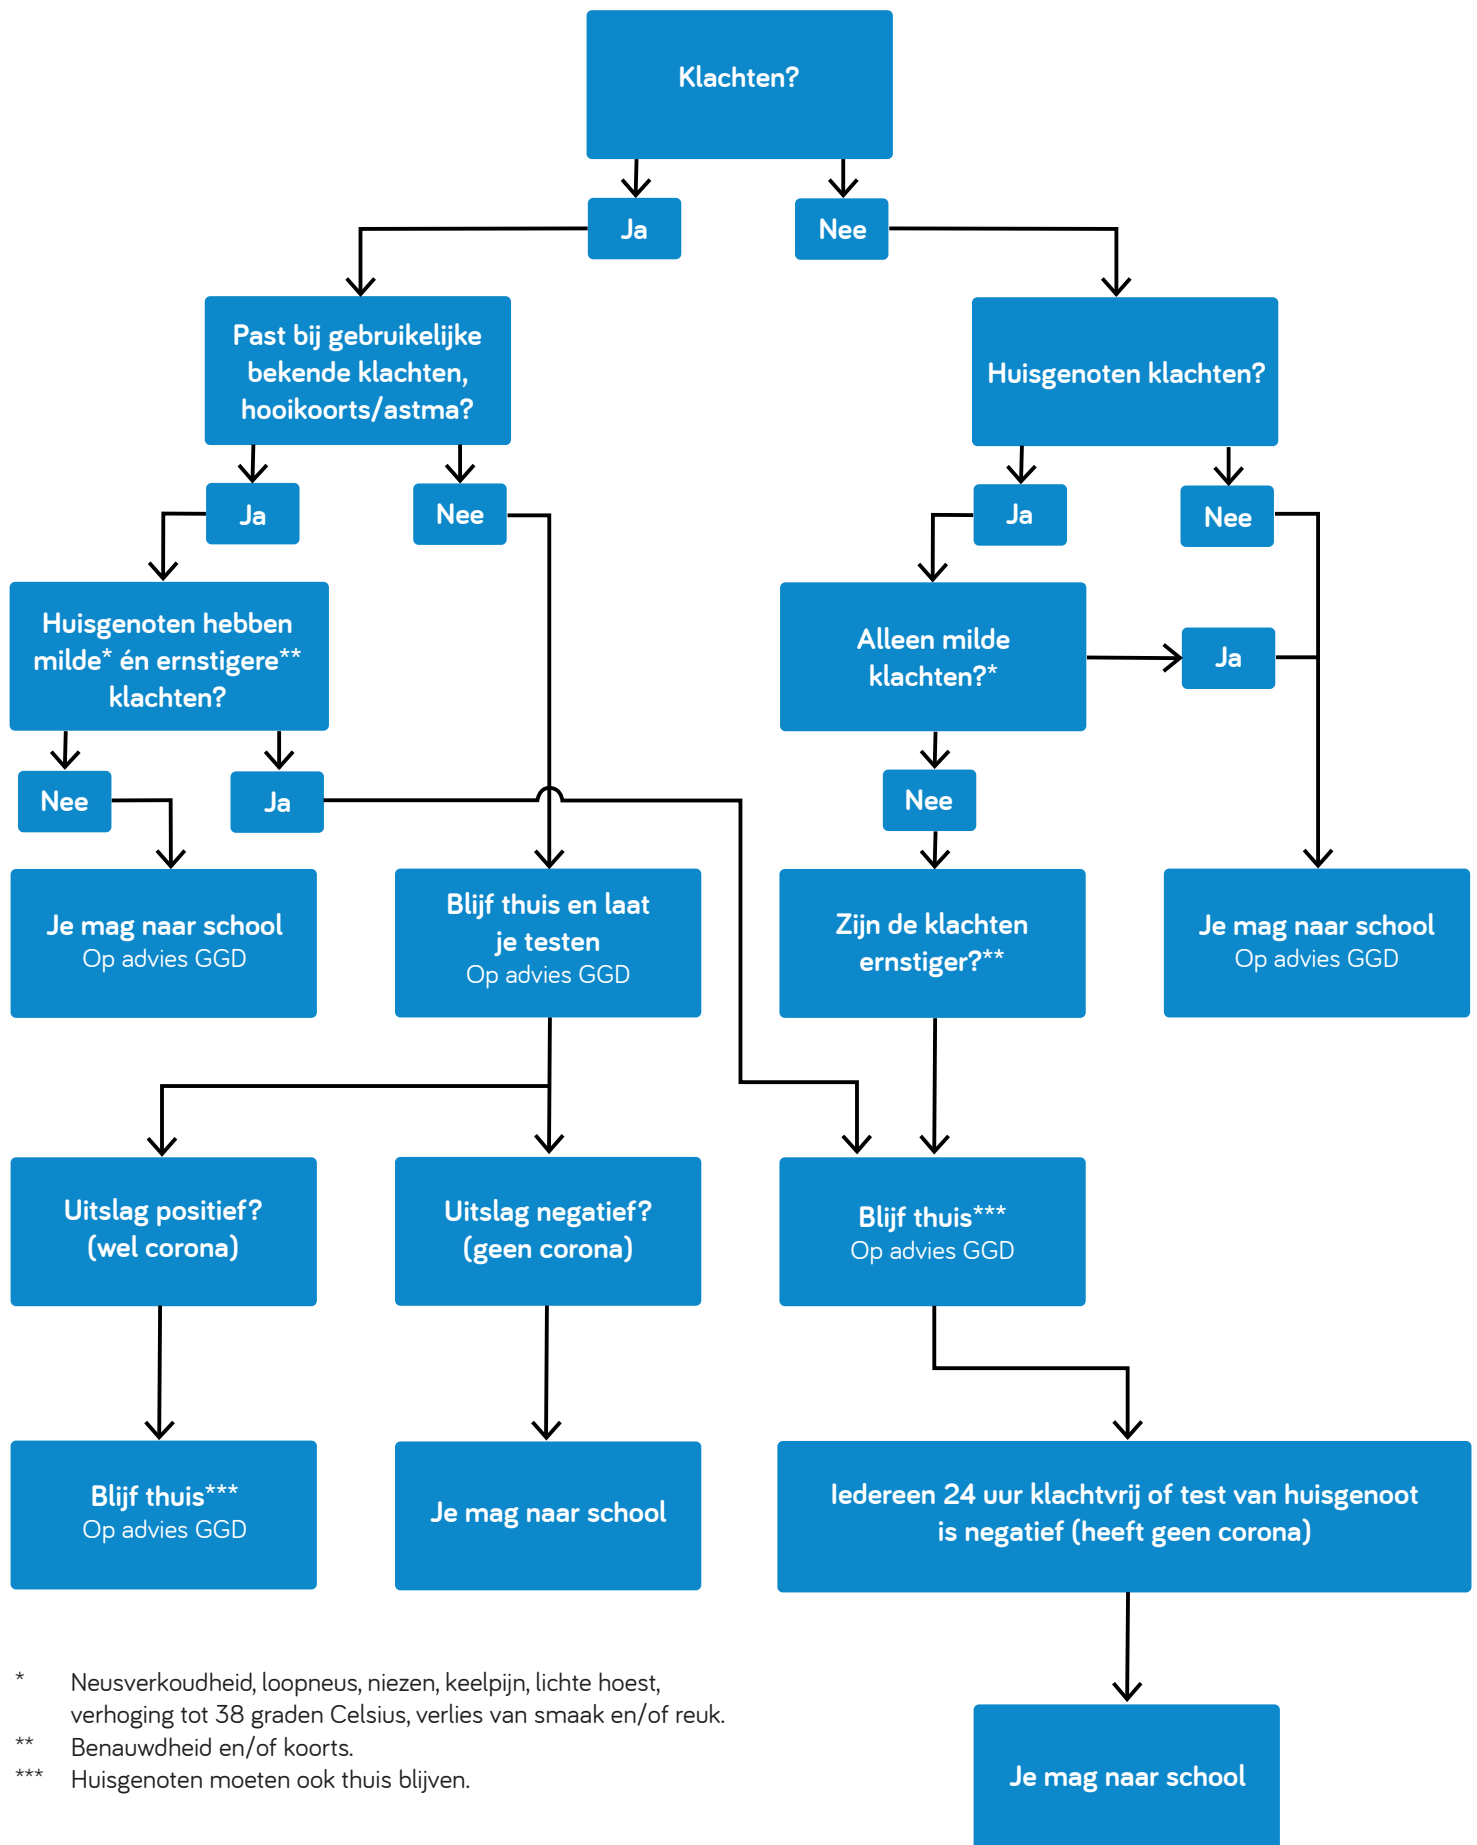

Corona beslissingsboom

* Neusverkoudheid, loopneus, niezen, keelpijn, lichte hoest, verhoging tot 38 graden Celsius, verlies van smaak en/of reuk.

** Benauwdheid en/of koorts.

*** Huisgenoten moeten ook thuis blijven.

Bonhoeffer College

VERRIJKT JE TOEKOMST.